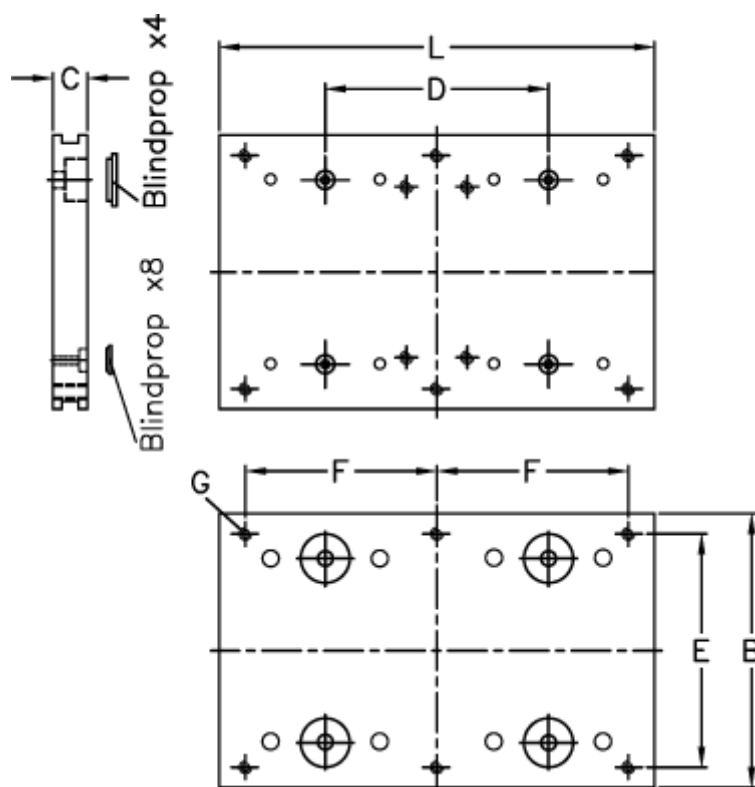

Varenummer: 057113076300  
Beskrivelse: Hepco GV3 bærelade CP 76 54 L300

## Mål

B = 185  
C = 20.00  
d = 198  
E = 160  
F = 270  
For leje = 54  
For skinne = L/NL 76  
Gevindhul G = 4 x M10

L = 300